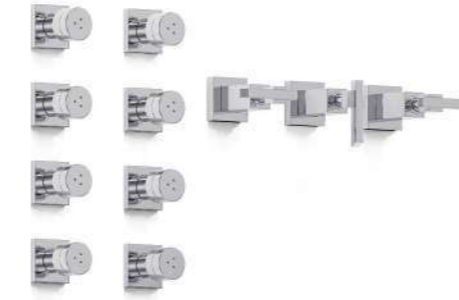

2867
Ducha 300 mm con escocesa

CRCR