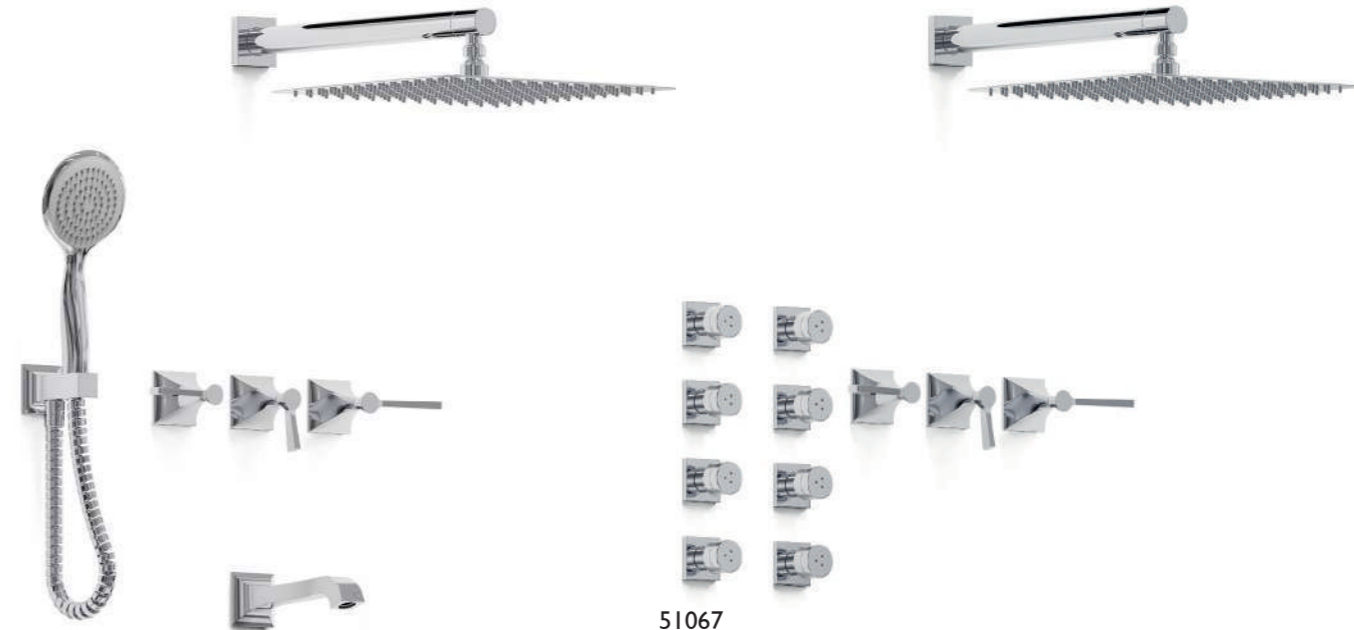

CRCR

51057  
Ducha 300 mm con escocesa

CRCR

51063  
Ducha 300 mm con duchador

CRCR

51003  
Ducha 300 mm con pico

CRCR

51004  
Ducha sin transferencia

CRCR

51080  
Lavatorio de pared

CRCR

Dimensionales

51001  
Lavatorio de apoyo

CRCR

51002  
Bidet con transferencia

CRCR

51010  
Ducha 300 mm con pico y duchador

CRCR

51067  
Ducha 300 mm con escocesa

CRCR

51053  
Ducha 300 mm con duchador

CRCR

51008  
Ducha 300 mm con pico

CRCR