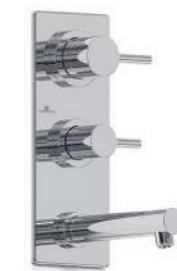

CRCR / NEGR

3005  
Ducha 300 mm con escocesa

3008  
Ducha 300 mm integral con pico y duchador

CRCR / NEGR

CRCR / NEGR

3012  
Ducha 300 mm con duchador

3003  
Ducha 300 mm con pico

CRCR / NEGR