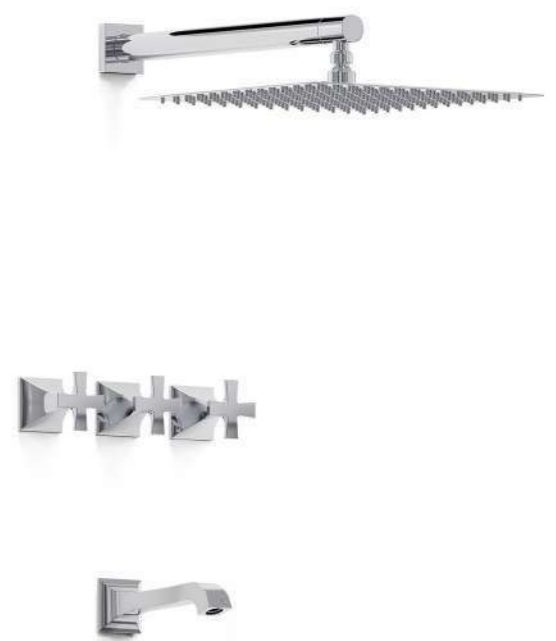

CRCR

51057  
Ducha 300 mm con escocesa

CRCR

51063  
Ducha 300 mm con duchador

CRCR

51003  
Ducha 300 mm con pico

CRCR

51004  
Ducha sin transferencia