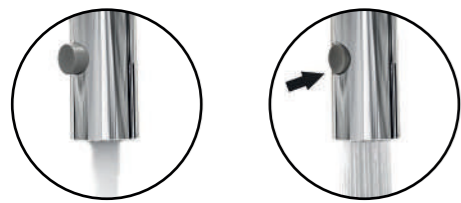

11272
Cocina monocomando Pro Gourmet

Modos de uso