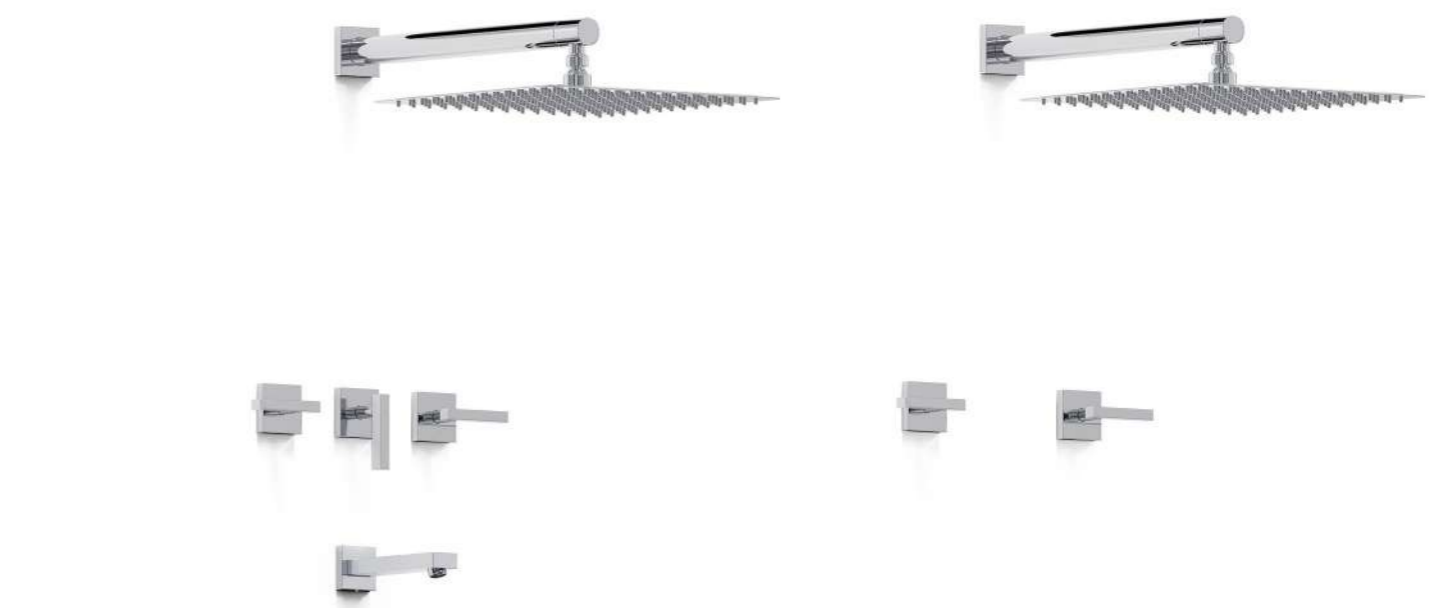

Dimensionales

3467  
Ducha 300 mm con escocesa

3453  
Ducha 300 mm con duchador

CRCR / NEGR

CRCR / NEGR

3408  
Ducha 300 mm con pico

3409  
Ducha 300 mm sin transferencia

CRCR / NEGR