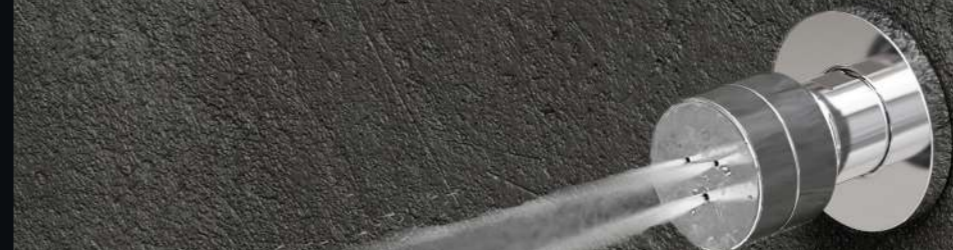

Torre Cactus Dorrego

Torre Life Barracas

Campus Norte Vicente López

CONFORT & SPA

Cromo (CRCR)

Black (NEGR)

1912  
Lama de pared 300x145mm

CRCR / NEGR