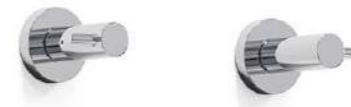

RAMAL BICOMANDO TERMOFUSIÓN

Texture

Sun Cruz

Sun Lever

Texture

Sun Cruz

Sun Lever

Jet

Características

- . Uniones 100% herméticas
- . Conexiones mediante termofusión de 20
- . Inyectado en RANDOM 3
- . Libre de plomo
- . Permite la instalación en húmedo y seco

LINEAS