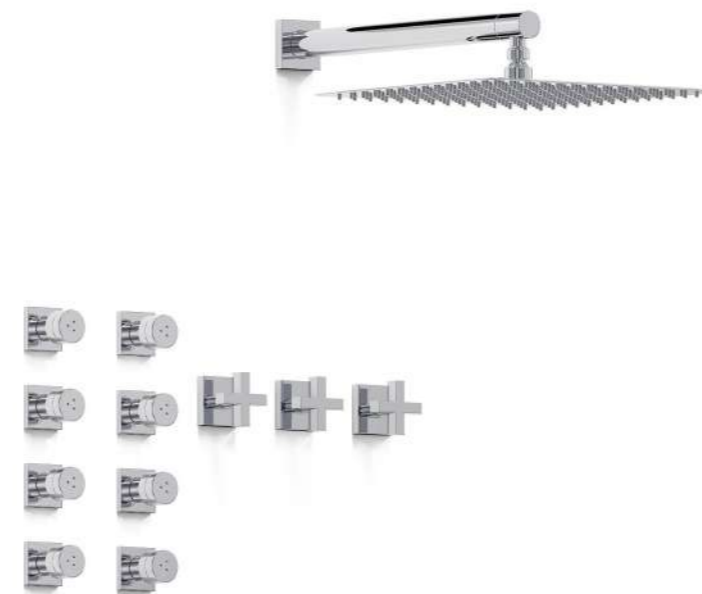

Cromo (CRCR)

Black (NEGR)

**3401**  
Lavatorio de apoyo

CRCR / NEGR

**3457**  
Ducha 300 mm con escocesa

CRCR / NEGR

**3463**  
Ducha 300 mm con duchador

CRCR / NEGR