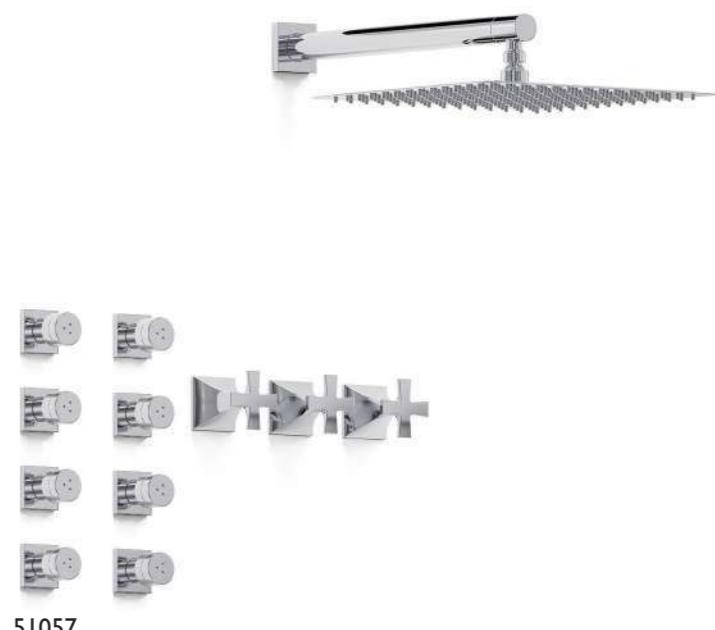

## Características

- . Transferencia de tirador
- . Uniones 100% herméticas
- . Conexiones mediante termofusión de 20
- . Inyectado en RANDOM 3
- . Libre de plomo
- . Permite la instalación en húmedo y seco

CRCR

51057  
Ducha 300 mm con escocesa

CRCR

51063  
Ducha 300 mm con duchador

CRCR

51003  
Ducha 300 mm con pico

CRCR

51004  
Ducha sin transferencia