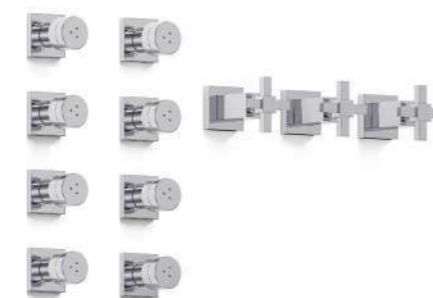

2857
Ducha 300 mm con escocesa

CRCR